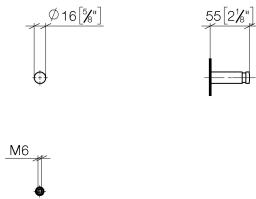

83 251 220

- Saliente 55 mm

Encaja con ELIO, ENO, MEM, META SQUARE, SYNC y TARA ULTRA

Encaja con: ELIO, MEM, ENO, SYNC, TARA ULTRA, META SQUARE

	Dark Platinum cepillado	83 251 220-99
	Cromo	83 251 220-00
	Platino cepillado	83 251 220-06
	Platino	83 251 220-08
	Latón (Oro 23k)	83 251 220-09
	Dark Chrome	83 251 220-19
	Latón cepillado (Oro 23k)	83 251 220-28
	Negro mate	83 251 220-33
	Champagne cepillado (Oro 22k)	83 251 220-46
	Champagne (Oro 22k)	83 251 220-47
	Cromo cepillado	83 251 220-93

83 251 220

mm [inches]

83 251 220

Piezas para otros
acabados pueden
encontrarse aquí:
Cromo

Lista de piezas de recambios

N°	Número de artículo	Denominación	Cantidad de montaje	Plazo de entrega
1	08 18 60 505-99	gancho	1	60
2	05 24 04 506 00 90	juego de fijación	1	2