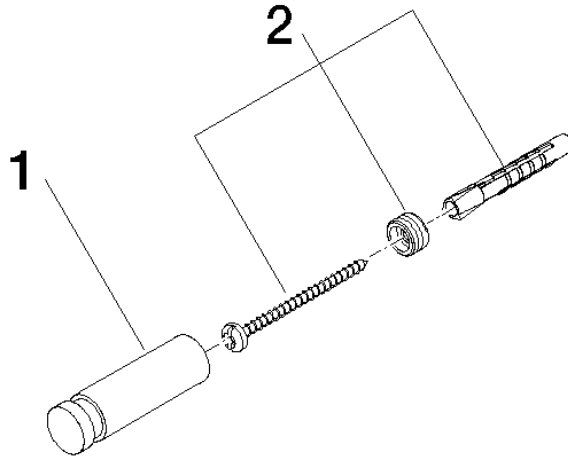

83 251 220

- Saliente 55 mm

Encaja con ELIO, ENO, MEM, META SQUARE, SYNC y TARA ULTRA

Encaja con: ELIO, MEM, ENO, SYNC, TARA ULTRA, META SQUARE

	Dark Platinum cepillado	83 251 220-99
	Cromo	83 251 220-00
	Platino cepillado	83 251 220-06
	Platino	83 251 220-08
	Latón (Oro 23k)	83 251 220-09
	Dark Chrome	83 251 220-19
	Latón cepillado (Oro 23k)	83 251 220-28
	Negro mate	83 251 220-33
	Champagne cepillado (Oro 22k)	83 251 220-46
	Champagne (Oro 22k)	83 251 220-47
	Cromo cepillado	83 251 220-93

83 251 220

mm [inches]

83 251 220

Piezas para otros
acabados pueden
encontrarse aquí:
Cromo

Lista de piezas de recambios

N°	Número de artículo	Denominación	Cantidad de montaje	Plazo de entrega
1	08 18 60 505-99	gancho	1	60
2	05 24 04 506 00 90	juego de fijación	1	2